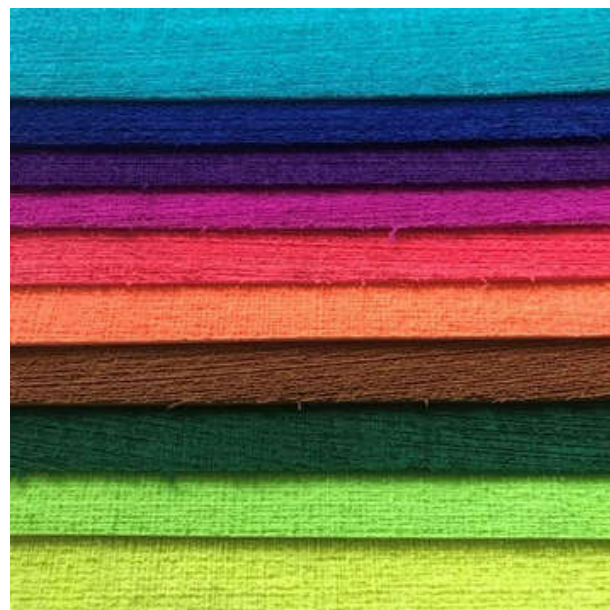

Pack Intenso