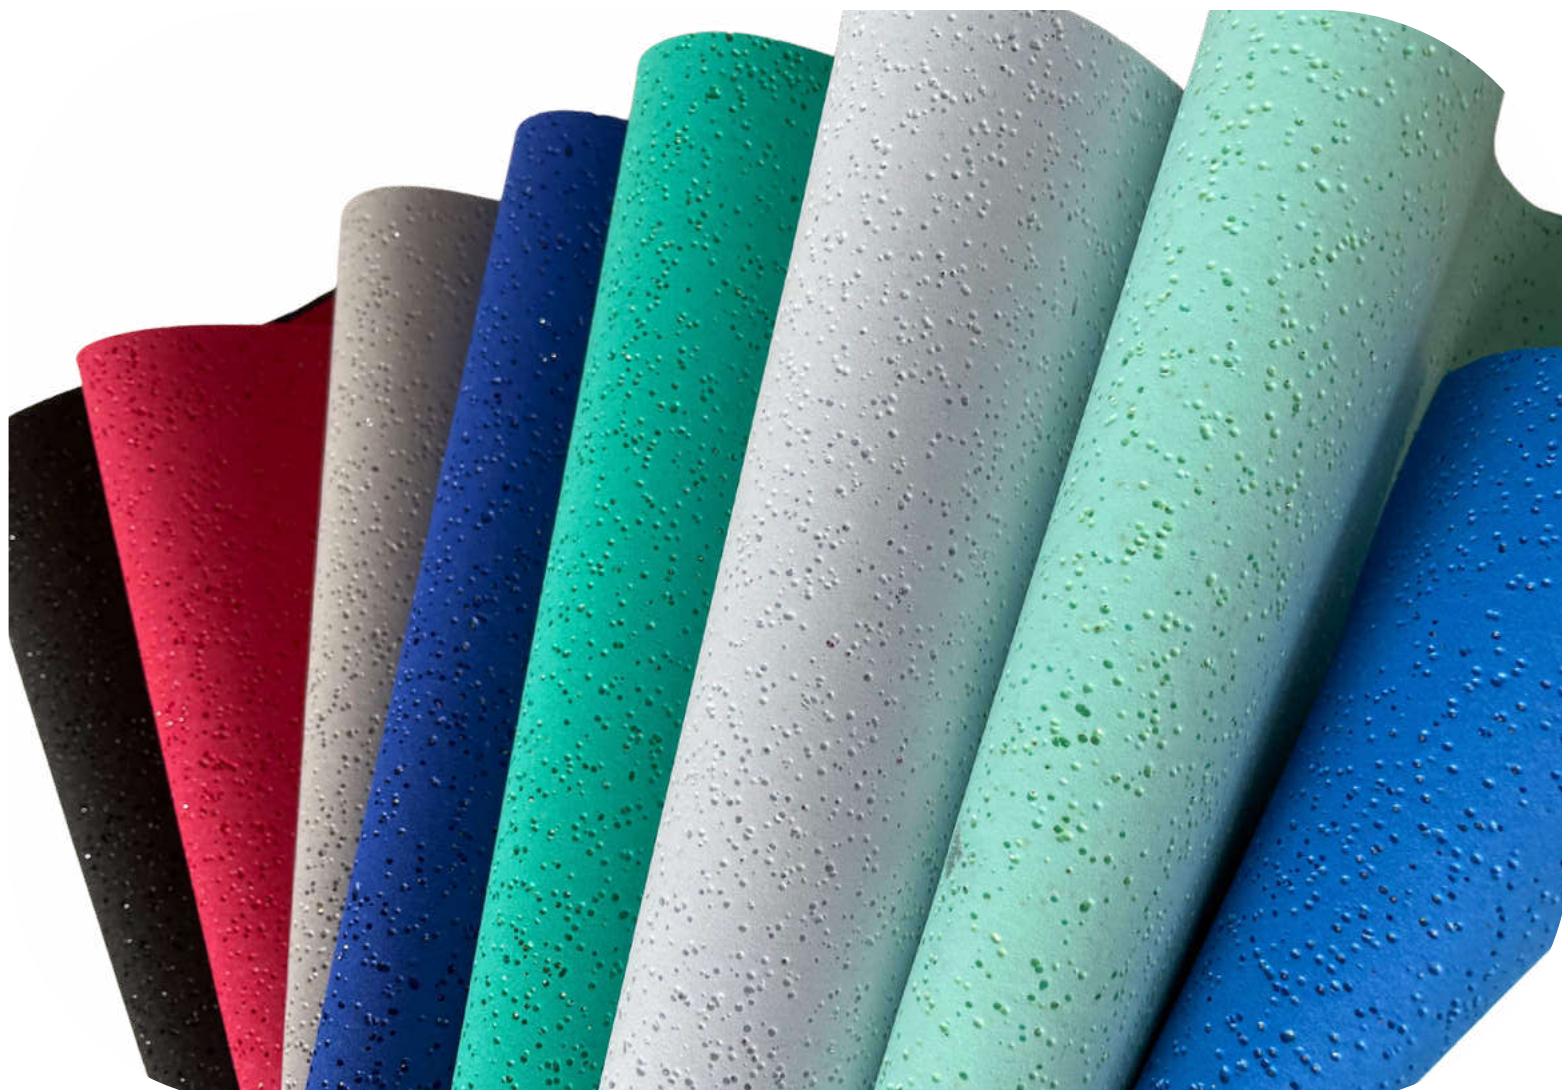

LÁMINAS ESPECIALES ARTEVA

TEXTURA POROSA

2MM 40X60CM

Con estos diseños exclusivos de Arteva podrás darle a tus proyectos un aire luminoso y brillante debido a la escarcha que tiene incrustada entre sus poros. Disponible en ocho tonos: negro, rojo, gris, azul intenso, verde jade, blanco, verde agua y azulino.

Unidad Lámina Especial Poroso 2mm   S/3.30