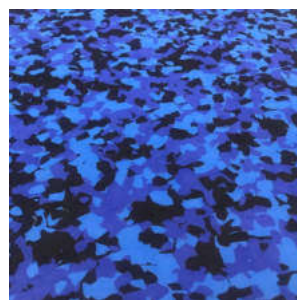

LÁMINAS ESPECIALES ARTEVA

DISEÑO MOSAICO

2MM 40X60CM

Estos diseños mezclan tonos fuertes que contrastan entre si creando un punto focal en tus proyectos. Tus proyectos llamarán poderosamente la atención con las láminas Mosaico de Arteva.

Unidad Lámina Mosaico 2mm

S/ 4.40

Código 03