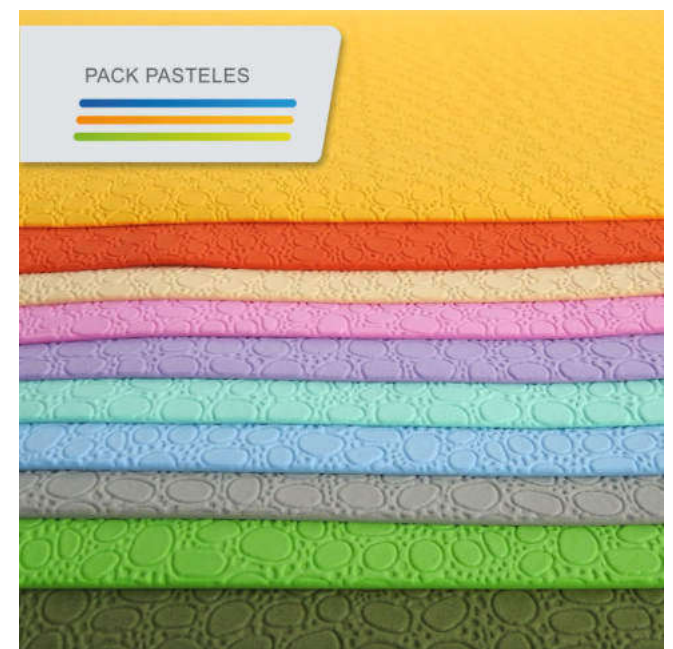

PACKS MULTICOLORES ARTEVA TEXTURA GOTITAS 2MM 40X60CM

ARTEVA

Nuestra textura **GOTITAS** se asemeja a una piel de cocodrilo. Es elegante y original, ideal para realzar los efectos visuales de tus proyectos.
Disponible en Packs.

Pack Textura 2mm 10 unid	S/30.00
Unidad Lámina Textura 2mm	S/ 3.30
Unidad Lámina Textura 2mm en colores fosforescentes con código 02,11,12 y 28	S/ 4.90