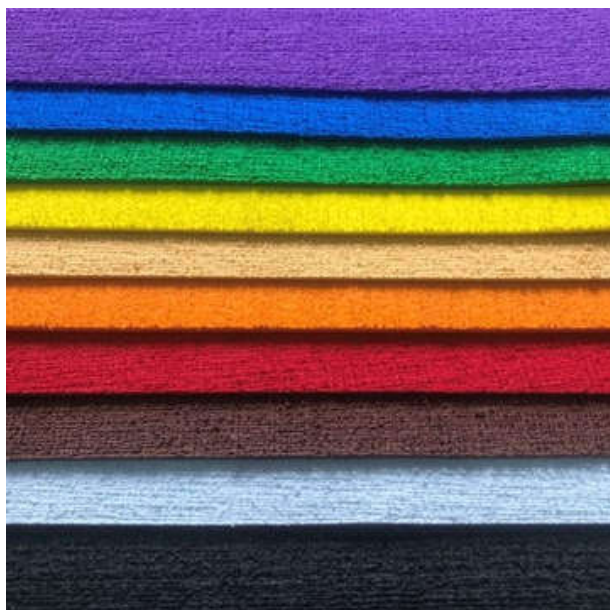

Pack Básico