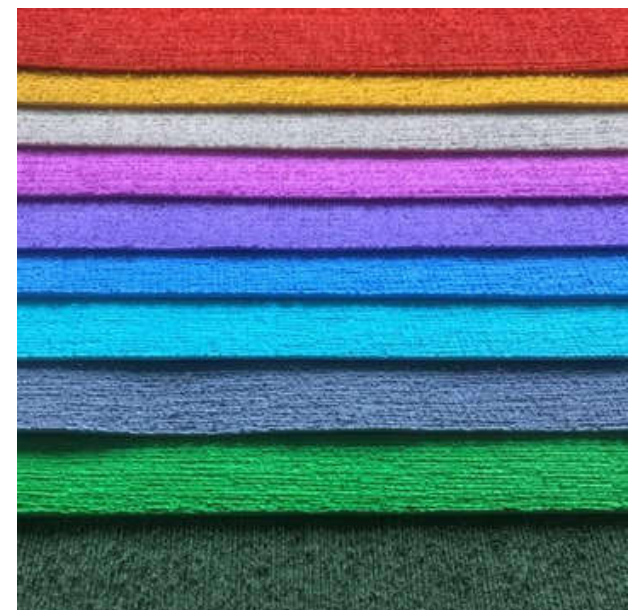

PACKS MULTICOLORES ARTEVA TEXTURA TOALLA 2MM 40X60CM

ARTEVA

Nuestras láminas de efecto **TOALLA** tienen un excelente acabado tipo felpa y se utiliza principalmente para simular pieles de animales, cabellos, barbas, césped, entre otros. Disponible en Packs.

Pack Textura 2mm 10 unid S/60.00
Unidad Lámina 2mm S/ 6.60
Unidad Lámina 2mm en colores fosforescentes con código 02, 11,, 12 y 28 S/ 9.90