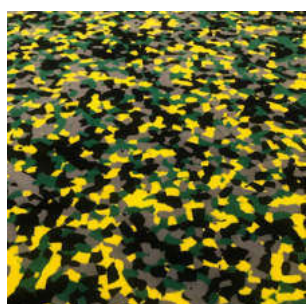

LÁMINAS ESPECIALES ARTEVA

DISEÑO MOSAICO

2MM 40X60CM

Estos diseños mezclan tonos fuertes que contrastan entre si creando un punto focal en tus proyectos. Tus proyectos llamarán poderosamente la atención con las láminas Mosaico de Arteva.

Unidad Lámina Mosaico 2mm

S/ 4.40

Código 06